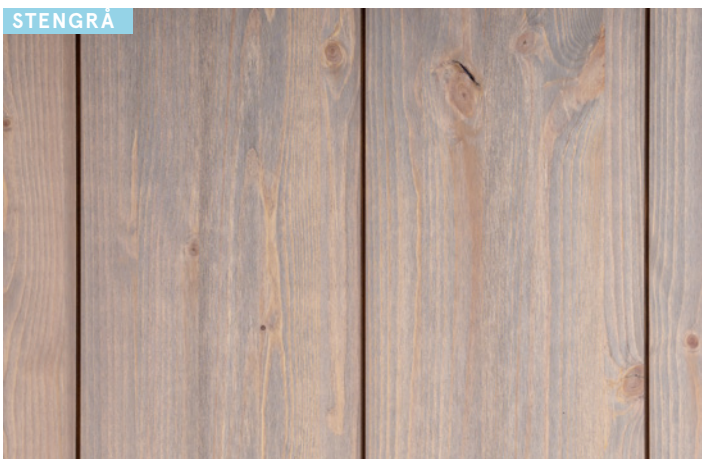

Kulörer Nordic

VITMÅLADE INOMHUSPANELER

Våra vitmålade premiumpaneler finns i två vita kulörer – NCS 0502-Y och NCS 0500-N. Råvaran är fingerskarvad, vilket medför kvistrenhet och formstabilitet. Panelens profil möjliggör dolt montage. Nedtorkad produkt för formstabilitet. Fuktkvot 10% +/- 2%.