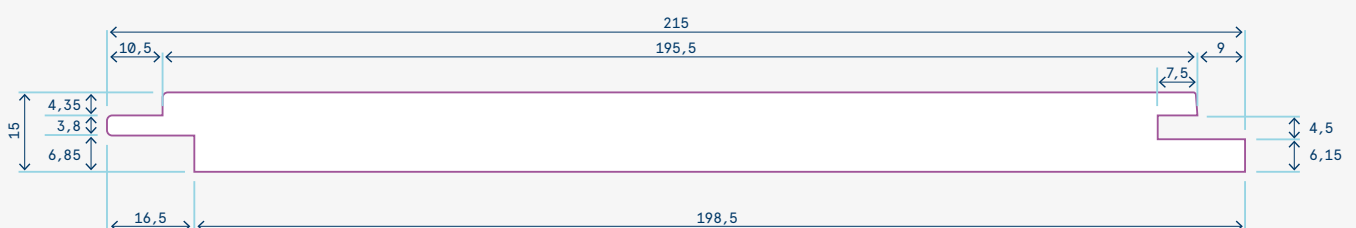

Åtgång löpmeter/m²

13 × 120 mm = 9,09 m

Dolt montage = 9,66 m

SALTBRUN

Äkta trä ger ditt hem en naturnära känsla och dig en bra inomhusmiljö. Trä inomhus hjälper till att stabilisera och hålla en jämn fuktighetsnivå, samtidigt som det är vackert och tidlöst.

Panelprofil Nordic

Paneldimensioner och sortiment

Vit	15 × 215 × 2670 mm	Lagervara
Stengrå	15 × 215 × 2670 mm	Lagervara
Drived	15 × 215 × 2670 mm	Ca 5 veckor
Kolsvart	15 × 215 × 2670 mm	Ca 5 veckor

Förpackningen innehåller 4 panellängder,
 förpackningens innehåll = 2,1 m²
 Åtgång 5,08 lpm/m² Dolt montage