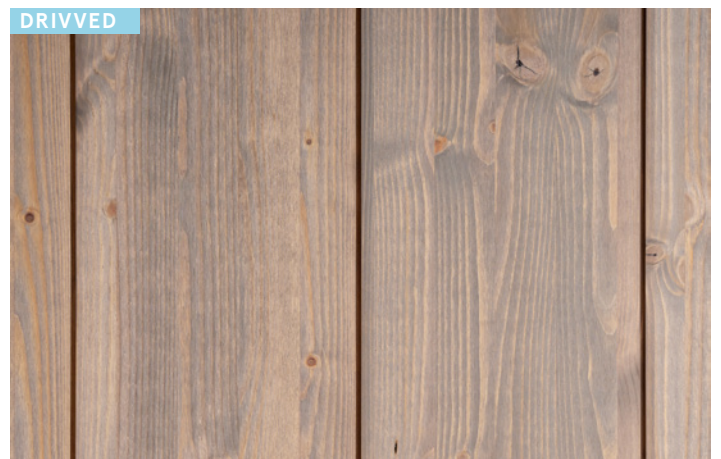

Kulörer Nordic

VITMÅLADE INOMHUSPANELER

Våra vitmålade premiumpaneler finns i två vita kulörer – NCS 0502-Y och NCS 0500-N. Råvaran är fingerskarvad, vilket medför kvistrenhet och formstabilitet. Panelens profil möjliggör dolt montage. Nedtorkad produkt för formstabilitet. Fuktkvot 10% +/- 2%.